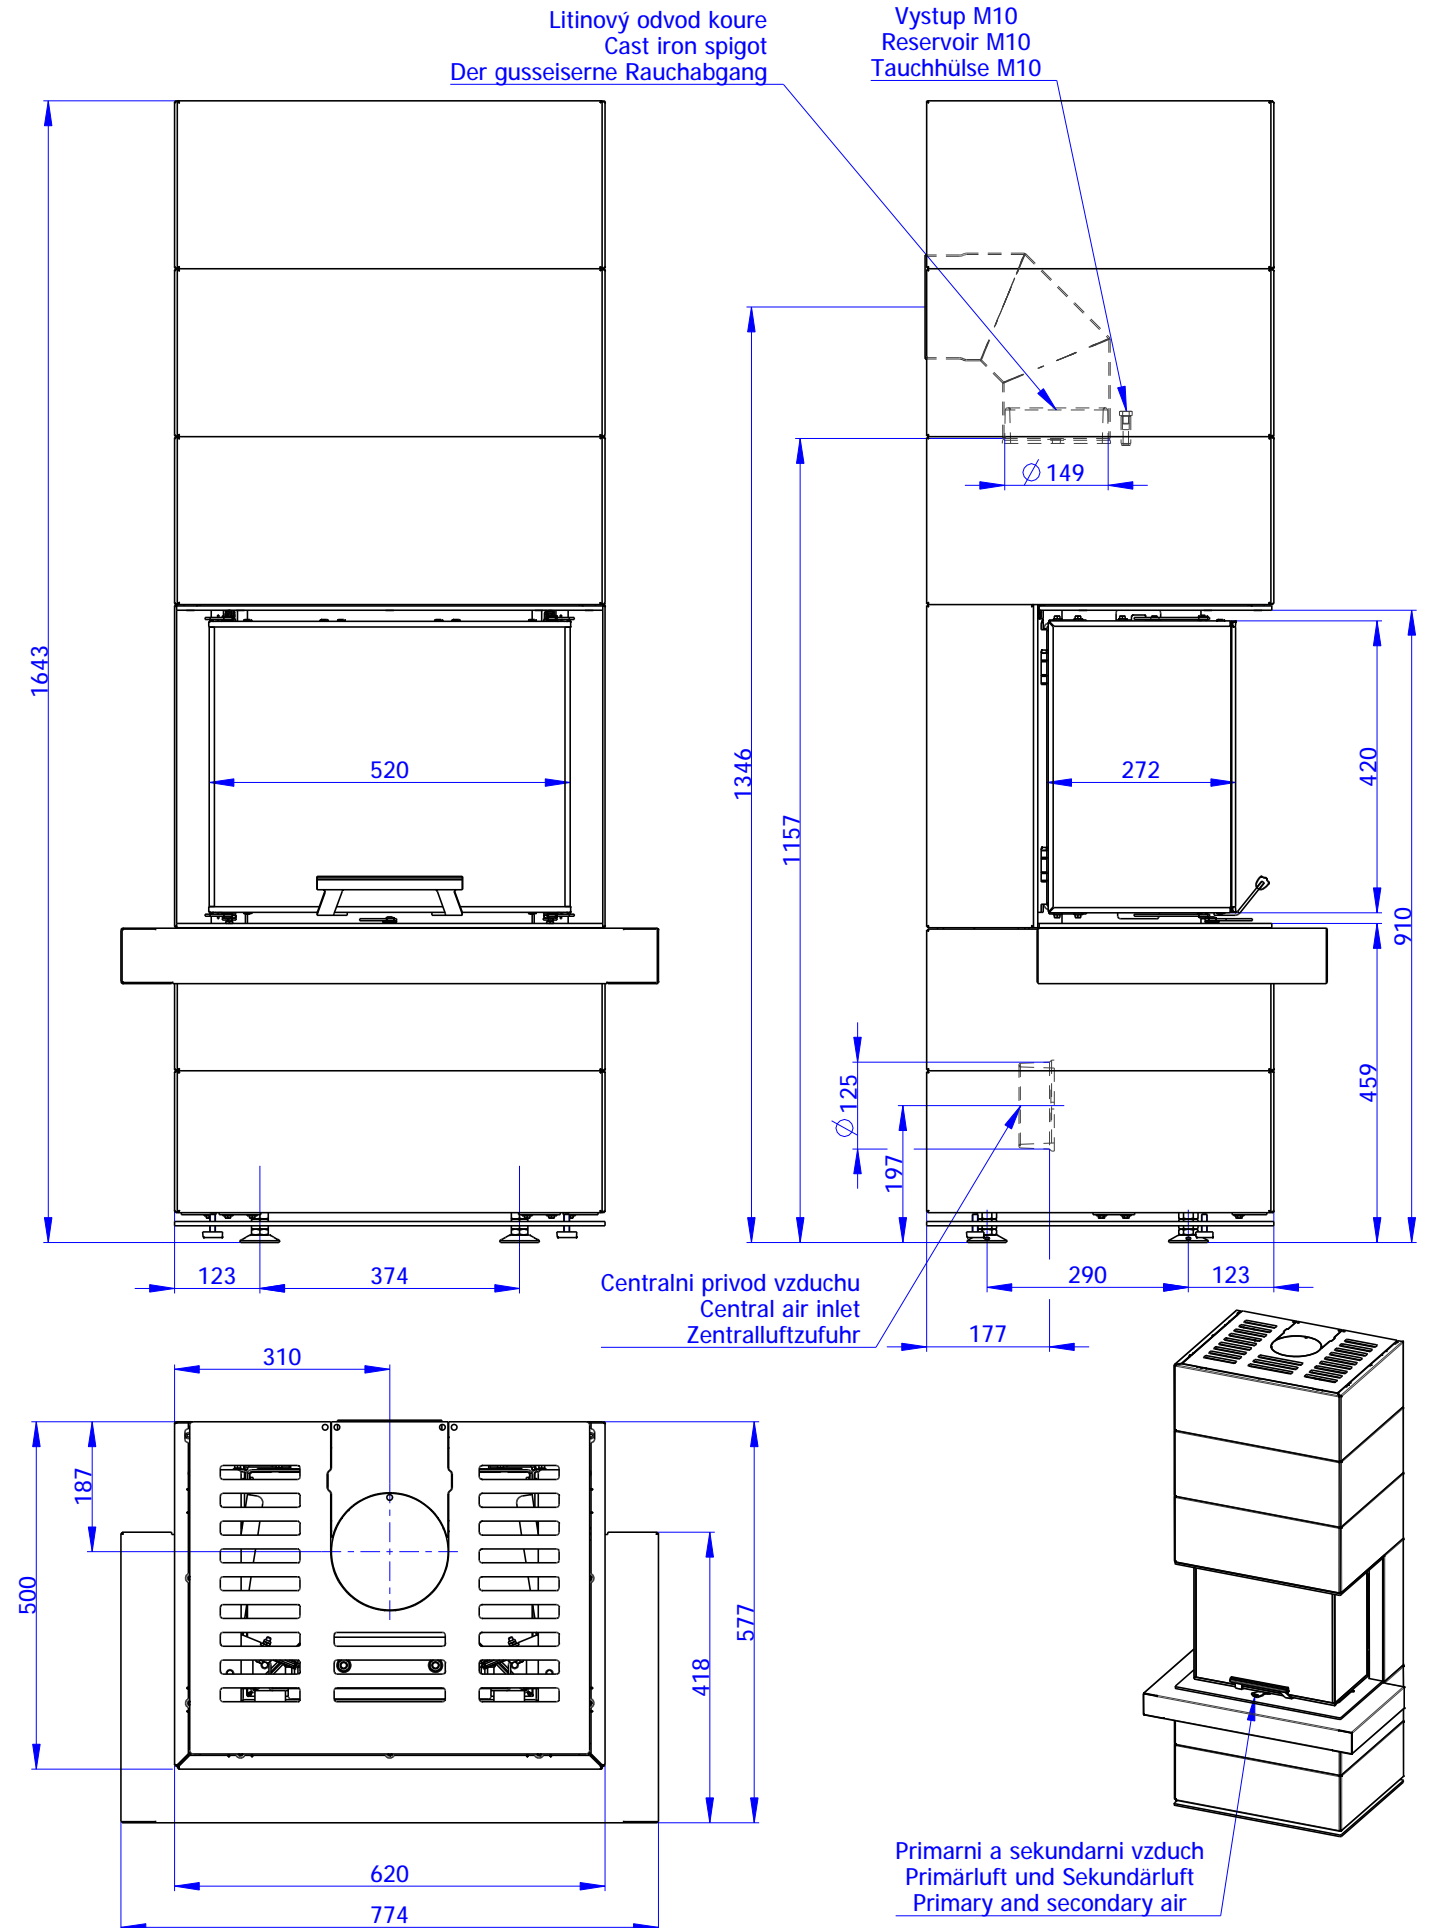

Rozmery v mm
Maße in mm
Dimensions in mm

CARA CS N 03

255KG

Rozměry v mm
Maße in mm
Dimensions in mm

CARA CS N 03 + H2 AIRBOX 01

Rozmery v mm
Maße in mm
Dimensions in mm

CARA CS N 03

255KG