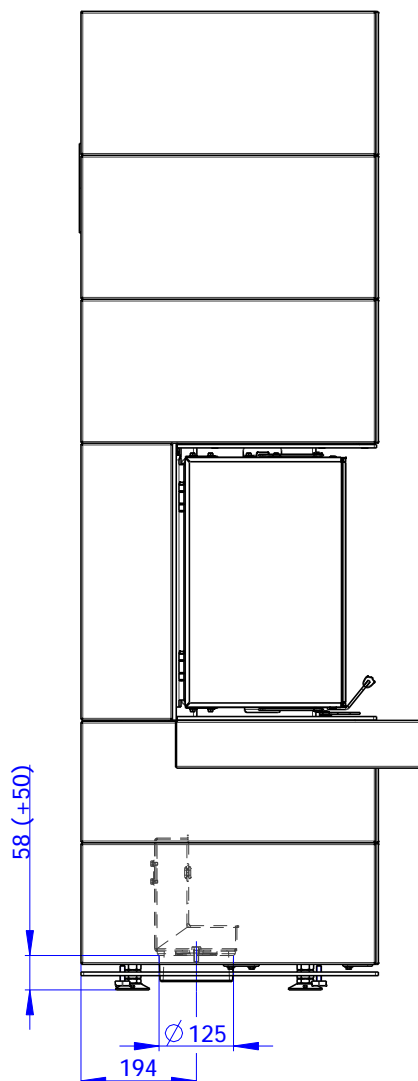

Rozmery v mm
Maße in mm
Dimensions in mm

CARA CS N 03

255KG

Rozměry v mm
Maße in mm
Dimensions in mm

CARA CS N 03 + H2 AIRBOX 01

Rozmery v mm
Maße in mm
Dimensions in mm

CARA CS N 03

255KG