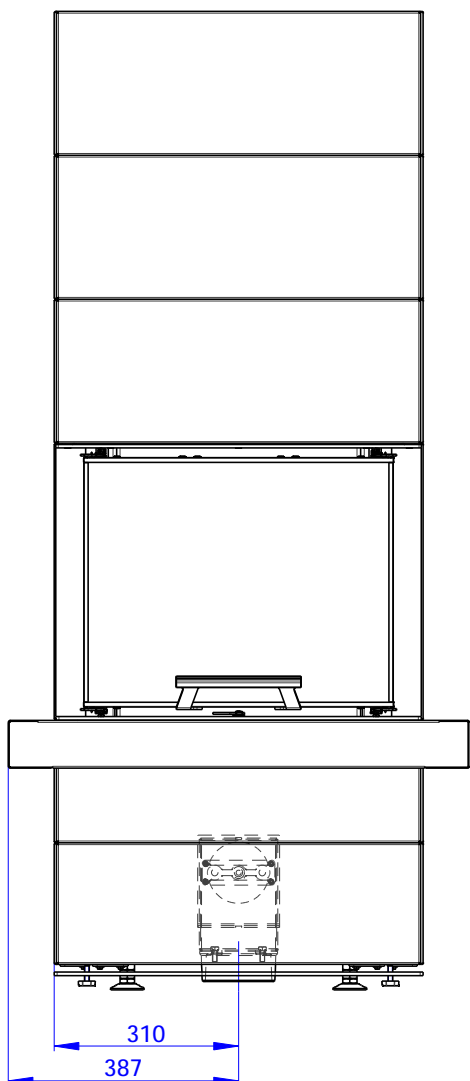

Rozmery v mm
Maße in mm
Dimensions in mm

CARA CS N 03

255KG

Rozměry v mm
Maße in mm
Dimensions in mm

CARA CS N 03 + H2 AIRBOX 01

Rozmery v mm
Maße in mm
Dimensions in mm

CARA CS N 03

255KG