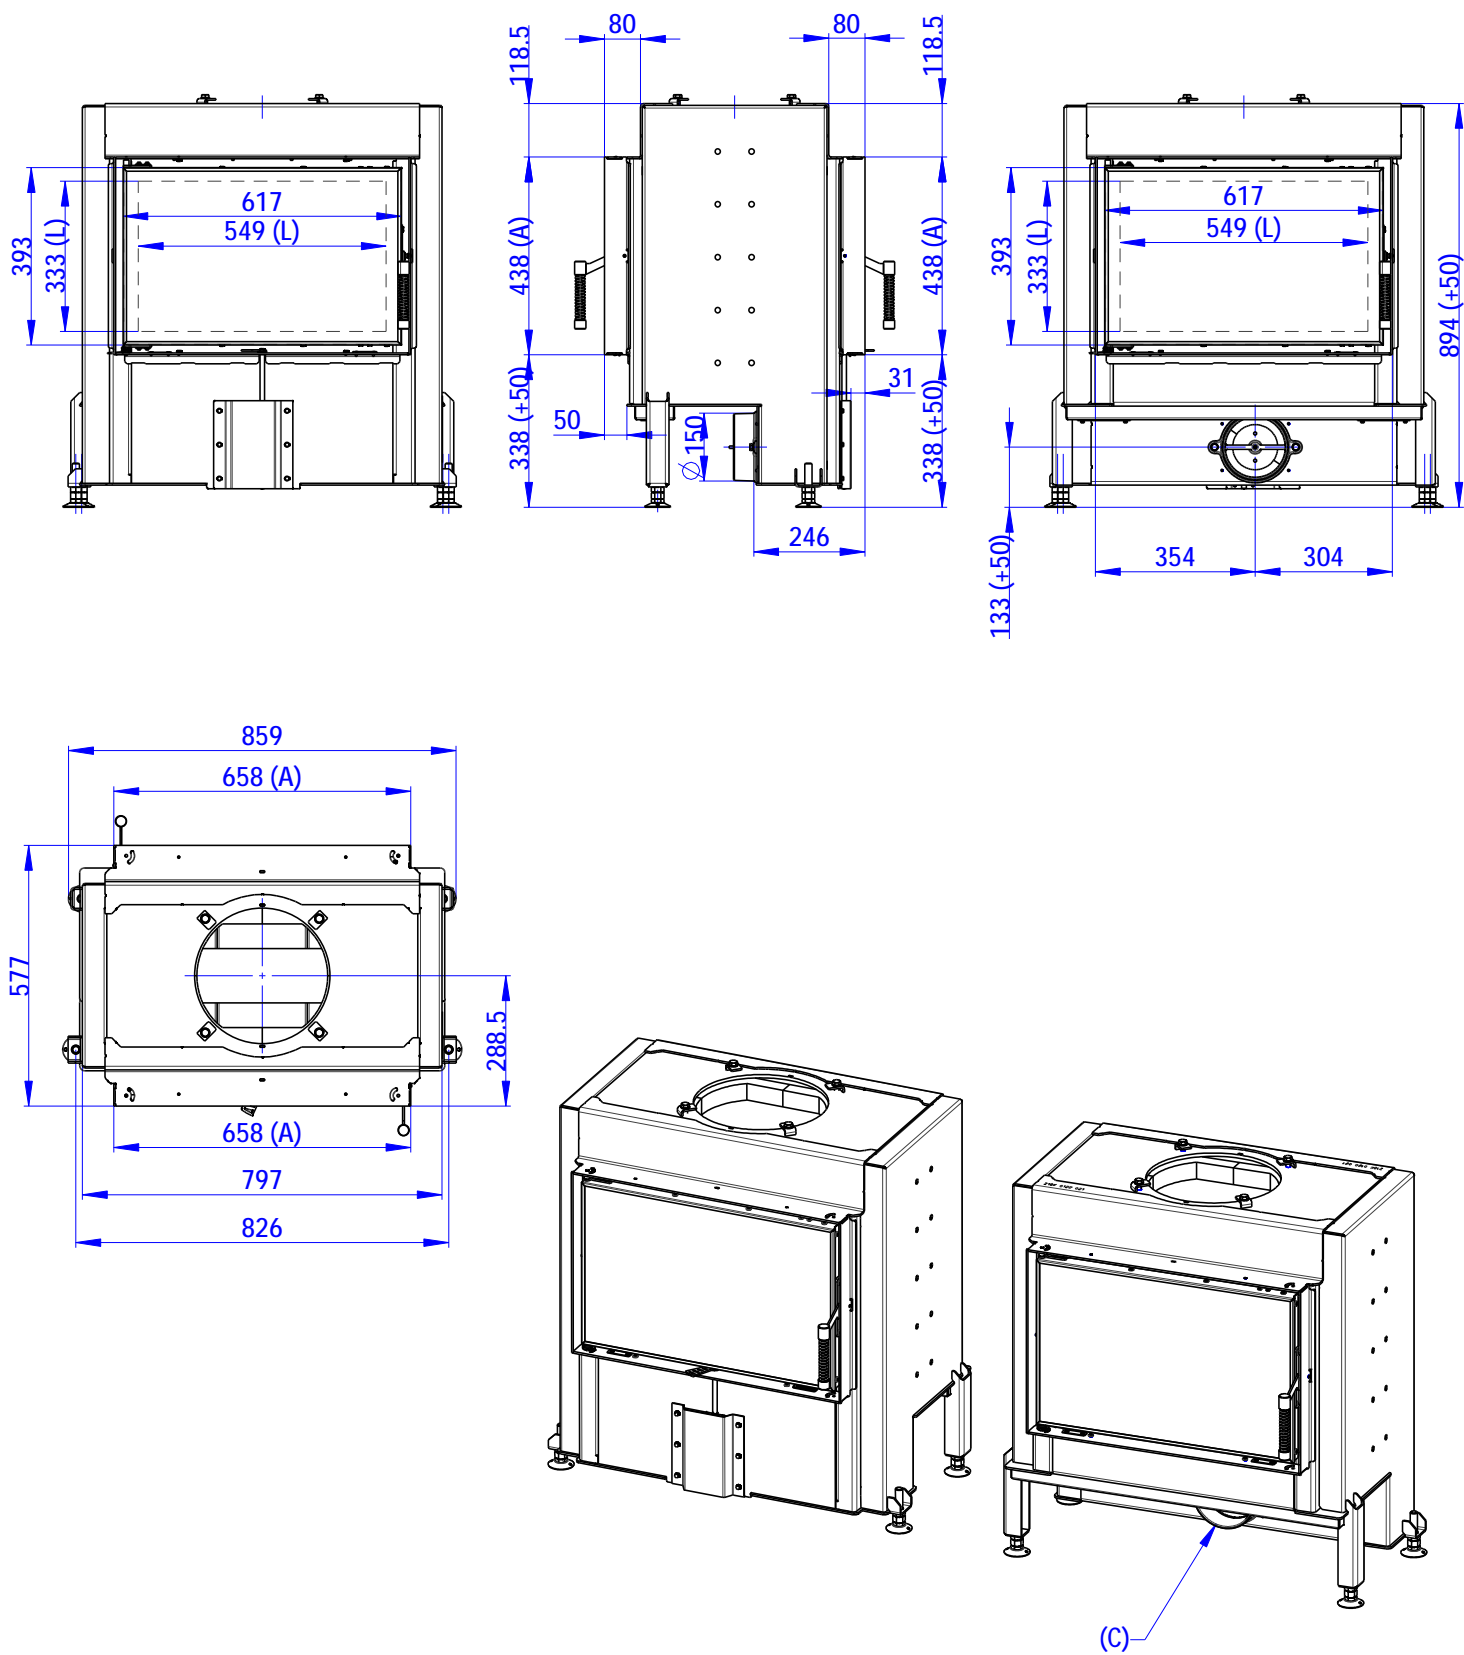

Romotop® Dynamic T 3g 66.44.01

- (A) Zastavbovy rozmer / Baumaße / In-built dimension
- (C) Centralni privod vzduchu / Central air inlet / Zentralluftzufuhr
- (L) Volna plocha proskleni / Free glass area / Freie Glassichtfläche