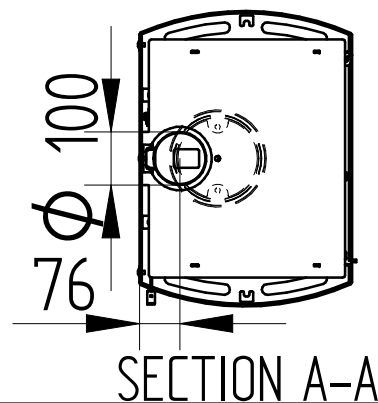

Variant af SL 550

123,8 kg Vægt		Saml. Materiale type			Montere Bearbejdning	
 <p>Jupitervej 22 7620 Lemvig Tlf. 96630600 Fax 96630616</p>		Bukke nummer	Sidst opdateret		02-05-2013	
		Buk 1	Teg		MLN 29-11-2011	
		Buk 2	Godk.			
		Skære nummer	Teg type		Samlingstegning	
		Valseindstilling	Mål uden tolerancer efter DS/ISO 2768-1-m			
Scanline 551		1	2	Solid Edge Draft1 7036-0002.asm		7036-0002
		Valsetryk				