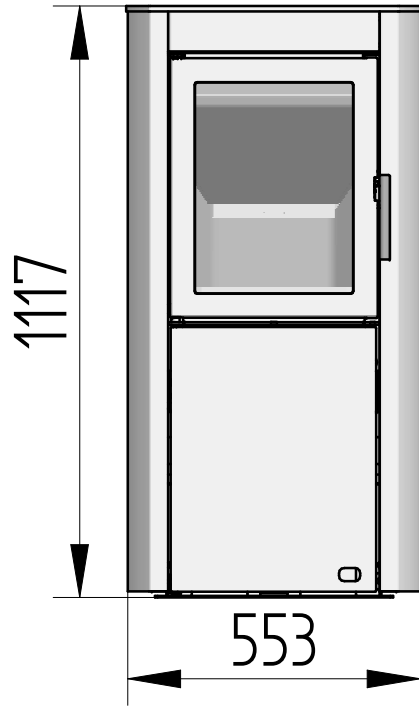

Variant af SL 550

123,8 kg Vægt		Saml. Materiale type			Montere Bearbejdning	
 <p>Jupitervej 22 7620 Lemvig Tlf. 96630600 Fax 96630616</p>		Bukke nummer	Sidst opdateret		02-05-2013	
		Buk 1	Teg		MLN 29-11-2011	
		Buk 2	Godk.			
		Skære nummer	Teg type		Samlingstegning	
		Valseindstilling	Mål uden tolerancer efter DS/ISO 2768-1-m			
Scanline 551		1	2	Solid Edge Draft1 7036-0002.asm		7036-0002
		Valsetryk				