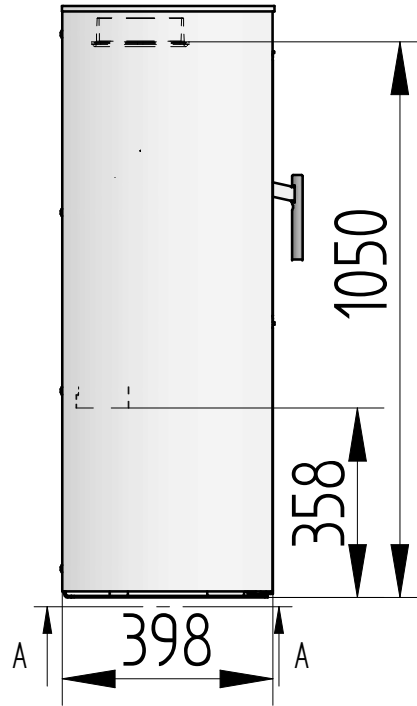

Variant af SL 550

123,8 kg Vægt		Saml. Materiale type			Montere Bearbejdning	
 <p>Jupitervej 22 7620 Lemvig Tlf. 96630600 Fax 96630616</p>		Bukke nummer	Sidst opdateret		02-05-2013	
		Buk 1	Teg		MLN 29-11-2011	
		Buk 2	Godk.			
		Skære nummer	Teg type		Samlingstegning	
		Valseindstilling	Mål uden tolerancer efter DS/ISO 2768-1-m			
Scanline 551		1	2	Solid Edge Draft1 7036-0002.asm		7036-0002
		Valsetryk				