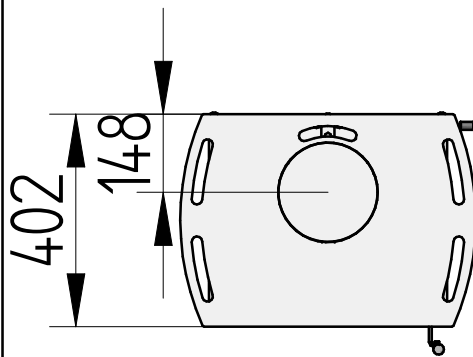

Variant af SL 550

123,8 kg Vægt		Saml. Materiale type			Montere Bearbejdning	
 <p>Jupitervej 22 7620 Lemvig Tlf. 96630600 Fax 96630616</p>		Bukke nummer	Sidst opdateret		02-05-2013	
		Buk 1	Teg		MLN 29-11-2011	
		Buk 2	Godk.			
		Skære nummer	Teg type		Samlingstegning	
		Valseindstilling	Mål uden tolerancer efter DS/ISO 2768-1-m			
Scanline 551		1	2	Solid Edge Draft1 7036-0002.asm		7036-0002
		Valsetryk				