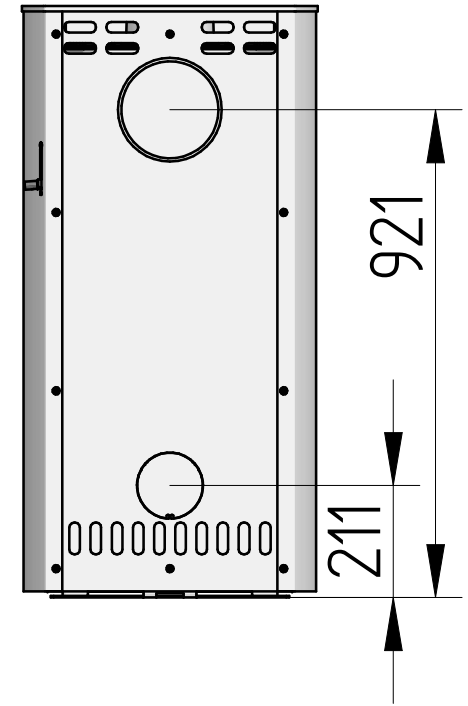

Variant af SL 550

123,8 kg Vægt		Saml. Materiale type			Montere Bearbejdning	
 <p>Jupitervej 22 7620 Lemvig Tlf. 96630600 Fax 96630616</p>		Bukke nummer	Sidst opdateret		02-05-2013	
		Buk 1	Teg		MLN 29-11-2011	
		Buk 2	Godk.			
		Skære nummer	Teg type		Samlingstegning	
		Valseindstilling	Mål uden tolerancer efter DS/ISO 2768-1-m			
Scanline 551		1	2	Solid Edge Draft1 7036-0002.asm		7036-0002
		Valsetryk				